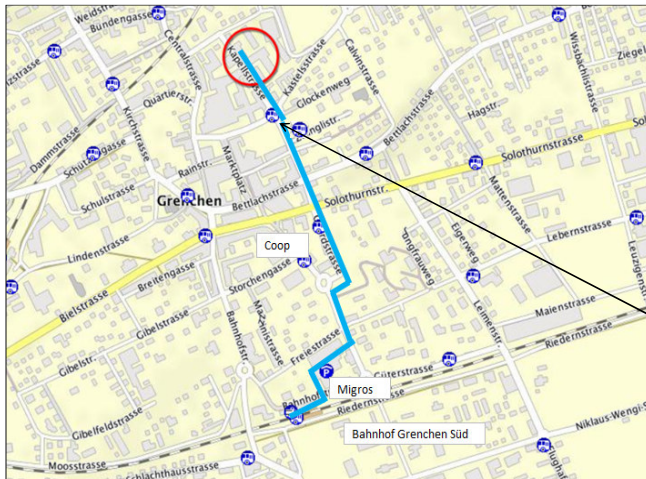

Wegbeschreibung zu Netzwerk Grenchen Kapellstrasse 26, 2540 Grenchen

Auto: Bei Ausfahrt **30-Grenchen**
Im Kreisverkehr **Archstrasse** Richtung **Grenchen/Flughafen/Arch/Büren a.A** nehmen
Im Kreisverkehr erste Ausfahrt **Flughafenstrasse** nehmen
Nach links abbiegen weiter auf **Flughafenstrasse**
Weiter auf **Leimenstrasse**
Links abbiegen auf **Solothurnstrasse/Route 5**
Nach rechts abbiegen in **Kapellstrasse**
Den Kreisverkehr passieren
Das Ziel befindet sich auf der rechten Seite

Sie erreichen das Netzwerk mit Zug/Bus ab Solothurn in ca. 15 Min. und ab Olten in ca. 40 Min.

Zug:	Morgen	Aarau ab:	6.46		
		Olten an:	6.55		
		Olten ab:	7.02		
		Solothurn ab:	7.26	Grenchen Süd an:	7.33
Bus:	Morgen	Grenchen Süd ab:	7.35	Bus Nr. 32 Richtung: Lommiswil, Kirche	
		Grenchen Industrie Zentrum an:			7.38
		Grenchen Süd ab:	7.45	Bus Nr. 26 Richtung: Bettlach, Bahnhof	
		Grenchen Industrie Zentrum an:			7.48

Zug:	Nachmittag	Aarau ab:	11.29	oder	11.46
		Olten an:			11.55
		Olten ab:			12.02
		Solothurn an:	11.56		
		Solothurn ab:	12.10		↓
		Grenchen Süd an:	12.23	oder	12.33
		Solothurn ab:	12.10	Grenchen Süd an:	12.23
		oder	12.26	Grenchen Süd an:	12.33
Bus:	Nachmittag	Grenchen Süd ab:	12.31	Bus Nr. 21 Richtung: Grenchen, Gummenweg	
		Grenchen Industrie Zentrum an:			12.32
		Grenchen Süd ab:	12.35	Bus Nr. 32 Richtung: Lommiswil, Kirche	
		Grenchen Industrie Zentrum an:			12.38

zu Fuss:
ca. 10 Min.